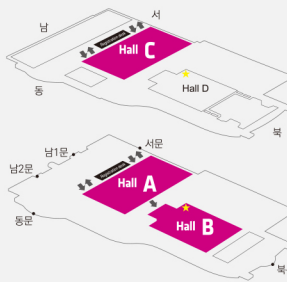

무료초청장 INVITATION

SPOEX 2022

Seoul International Sports & Leisure Industry Show

2022서울국제스포츠레저산업전

2022. 2. 17(THU) - 20(SUN)

COEX Hall A, B, C

KSPD 국민체육진흥공단

KITA 한국무역협회

본 초청장을 통해 온라인 등록을 하시면 무료로 관람하실 수 있습니다.

스포츠용품/VR스포츠
실내·외 스포츠 용품, 유아 스포츠 용품, VR 스포츠

수중/수상 스포츠
다이빙 장비, 수중 장비, 해양 스포츠 장비

헬스/피트니스/뉴트리션
유산소 운동기구, 웨이트 머신, 헬스케어 용품

아웃도어/캠핑
아웃도어 웨어 및 장비, 캠핑 용품 및 푸드

캠핑카/카라반
기자재 및 차량 용품, 캠핑 트레일러

자전거/익스트림
자전거 완성차, 자전거 장비 및 액세서리, 익스트림 용품

마리나 특별관(KAPP)
WATER SPORTS

자전거/익스트림
BIKES / EXTREME SPORTS

캠핑카/카라반
CAMPING CAR / CARAVAN

스포츠용품/VR스포츠
SPORTING GOODS / FACILITIES, VR SPORTS

헬스/피트니스/뉴트리션
HEALTH / FITNESS / NUTRITION

아웃도어/캠핑
OUTDOOR CAMPING

자전거/익스트림
BIKES / EXTREME SPORTS

캠핑카/카라반
CAMPING CAR / CARAVAN

전시장 Hall 안내 | Hall Guide

품목별 Hall 안내 | Guide by Item

HALL A 헬스/피트니스 스포츠용품, 아웃도어/캠핑 Health/Fitness, Sporting Goods/Facilities, Outdoor/Camping	HALL B 스포츠용품, 자전거/익스트림, 수중/수상스포츠 Sporting Goods/Facilities, Bikes/Extreme, Water Sports	HALL C 캠핑카/카라반 Camping car/Caravan

전시장 입장 안내 | Admission Guide

Hall A1 → Hall B → Hall A4 → Hall C

SPOEX 2022 온라인 등록 하러가기

OPENING HOURS

* 매장 30분 전까지 입장하셔야 전시장 관람이 가능합니다.

* Please enter 30 minutes before closing.

전시회 무료 관람 안내

온라인 사전등록 : 2월 16일(화) 18:00 사전등록 마감 홈페이지(www.spoex.com) ▶ 참가등록 ▶ 온라인 사전등록 (사전등록시 대기 시간을 줄일 수 있습니다.)

본 초청장을 소지한 경우

- 본 초청장을 클릭 후 등록 하시면 무료 입장이 가능합니다. (등록대 위차: 코엑스 1층 A홀 입구, 3층 C홀 입구)
- 본 초청장 링크를 통해 미리 등록하시면 현장에서 등록절차 없이 빠르게 출입증을 발급 받으실 수 있습니다.
- 초청장이 없거나 사전등록을 하지 않은 경우, 현장에서 입장권을 구매해야 합니다. (유료 입장시 5,000원)

Homepage : www.spoex.com

동시개최행사

스포츠산업 잡페어. 2월 17일(목)~2월 19일(토), 3일간 / COEX B홀 | WORLD HERITAGE BICYCLE PAVILION. 2월 17일(목)~2월 20일(일), 4일간 / COEX B홀

SPOEX NATURAL FITNESS 대회. 2월 19일(토), 1일간 / COEX A홀 | 화상수출상담회. 2월 17일(목)~2월 18(금), 2일간 / COEX B홀